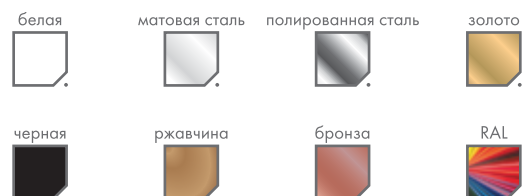

NEW YORK TOWER

Настенный биокамин серии New York. Рамка – полированная сталь, отражающая все предметы в интерьере. Задняя стенка – нержавеющая сталь, покрытая черной порошковой краской. New York Tower - имеет вытянутую вертикальную форму, что придаст лаконичность и элегантность Вашему офису или дому. Запатентованная горелка decoflame® , с двойным дном, резервуар которой, оснащен специальными границами «min» и «max», что исключает риск перелива топлива.

Также биокамины серии New York можно встраивать в любую нишу.

Дополнительно можно закрыть невысоким стеклянным экраном*.

*Опция: стеклянный экран

В комплект входит: зажигалка, воронка, манипулятор для тушения, монтажный кронштейн, инструкция на русском языке.

Рекомендуемое топливо: decoflame PREMIUM

Управление	ручное
Отделка	порошковое покрытие сатинированный металл хром, золото, бронза
Материалы	высоколегированная сталь жаропрочное стекло
Вес	18,6 кг
Объем топливного бака	2,4 л
Тепловая мощность	2,2-4,4 кВт
Время горения	4-8 часов