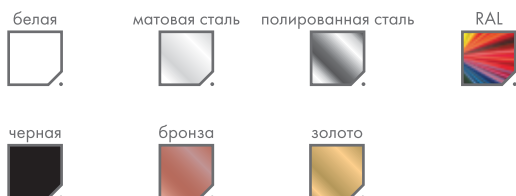

# DECOFLAME PLATE

Встраиваемая механическая горелка в панели с узкими полями. Встраивается в любую горизонтальную поверхность.

Запатентованная горелка decoflame® , с двойным дном, резервуар которой, оснащен специальными границами «min» и «max», что исключает риск перелива топлива.

В комплект входит: зажигалка, воронка, манипулятор для тушения, инструкция на русском языке.

Рекомендуемое топливо: decoflame PREMIUM.

- коробка\* (опция)

Управление	ручное
Отделка	сатинированный металл
Материалы	высоколегированная сталь
Длина	445 мм/545 мм/645 мм 745 мм/845 мм/1045 мм
Линия огня	400 мм/500 мм/600 мм 700 мм/800 мм/1000 мм
Вес	от 15 кг
Объем топливного бака	от 3 л
Тепловая мощность	в зависимости от длины
Время горения	4-8 часов