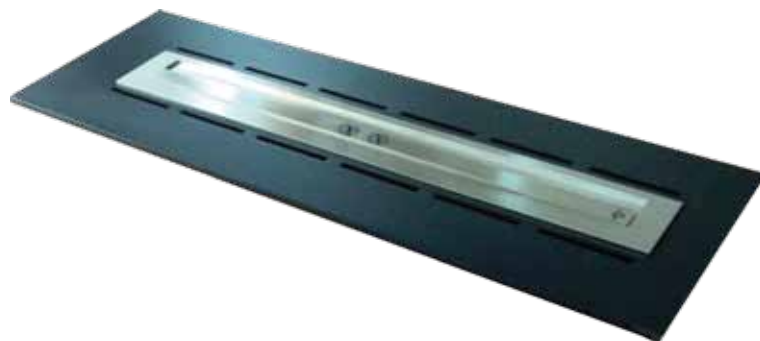

DECOFLAME BUILT-IN BURNER

Встраиваемая механическая горелка в кожу с широкими полями.

Запатентованная горелка decoflame® , с двойным дном, резервуар которой, оснащен специальными границами «min» и «max», что исключает риск перелива топлива.

Встраивается в любую горизонтальную поверхность. Цвет кожуха может меняться.

Дополнительно можно закрыть невысоким стеклянным экраном*.

*Опция: стеклянный экран

В комплект входит: зажигалка, воронка, манипулятор для тушения, инструкция на русском языке.

*Размеры могут быть изменены производителем.

Рекомендуемое топливо: decoflame PREMIUM.

Управление	ручное
Отделка	сатинированный металл
Материалы	высоколегированная сталь
Длина	500 мм/600 мм/700 мм 800 мм/900 мм/1000 мм/1200 мм
Линия огня	400 мм/500 мм/600 мм 700 мм/800 мм/1000 мм
Вес	от 15 кг
Объем топливного бака	от 3 л
Тепловая мощность	в зависимости от длины
Время горения	4-8 часов